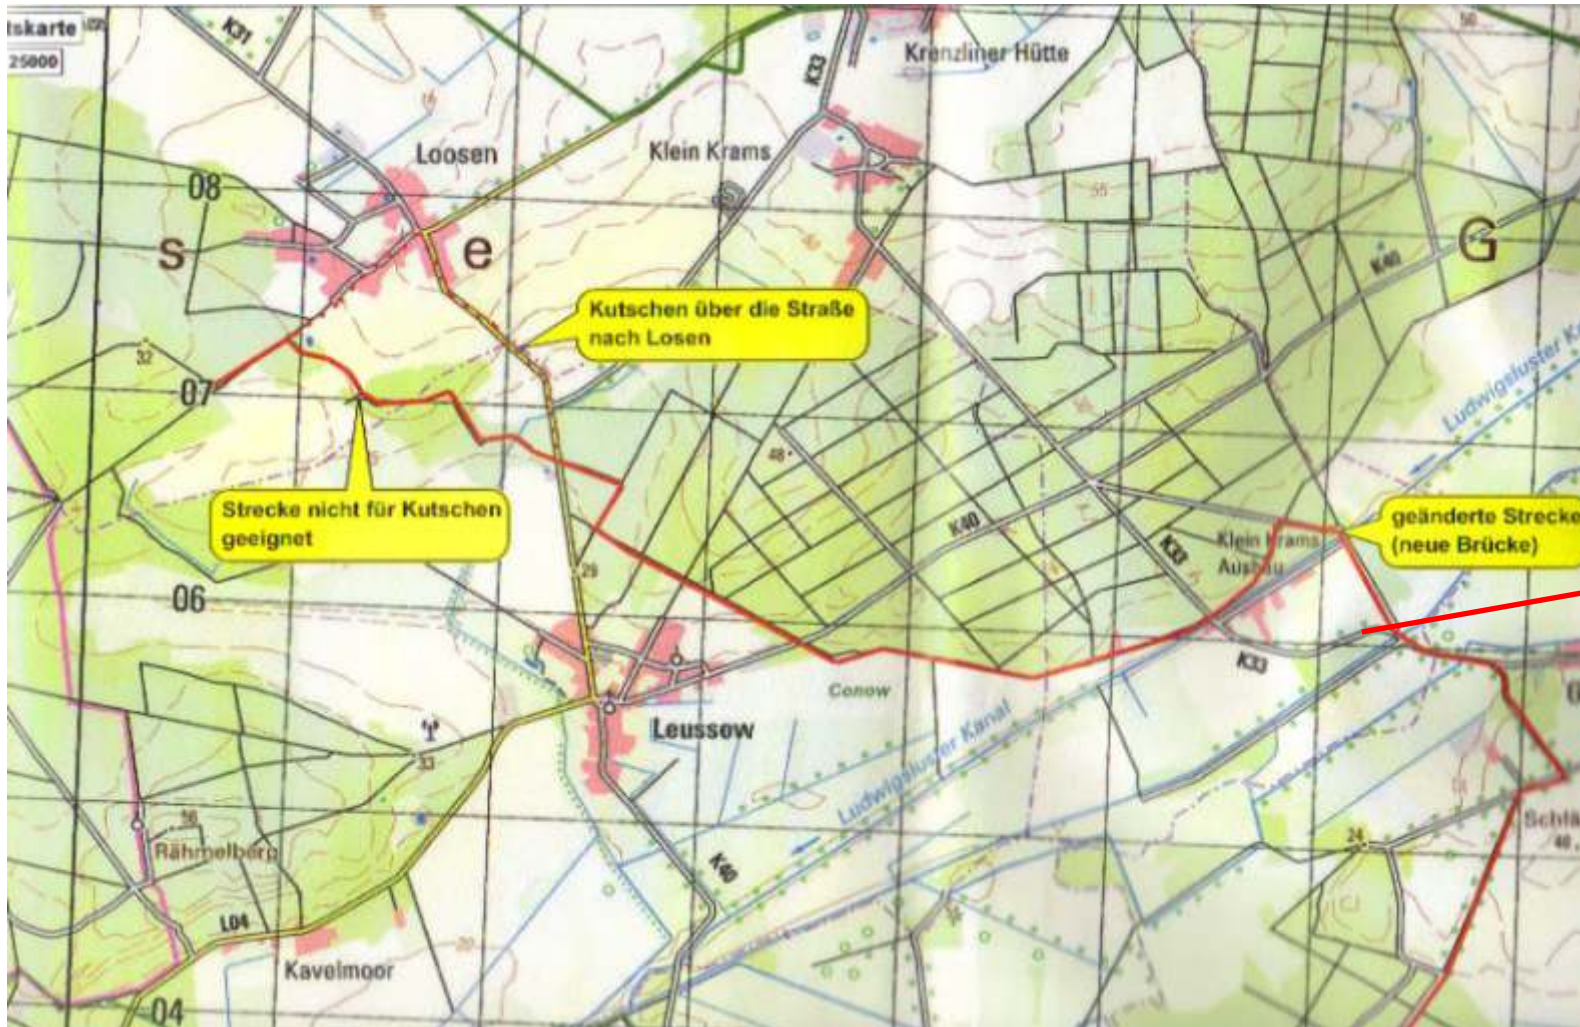

Mecklenburg

Kutschen bitte
auf der Straße bleiben

Gestütsweg e.V.
Woosmerhof 6
19303 Vielank / OT Woosmerhof
Tel.: 038759-33574
Mobil: 0171-3418511