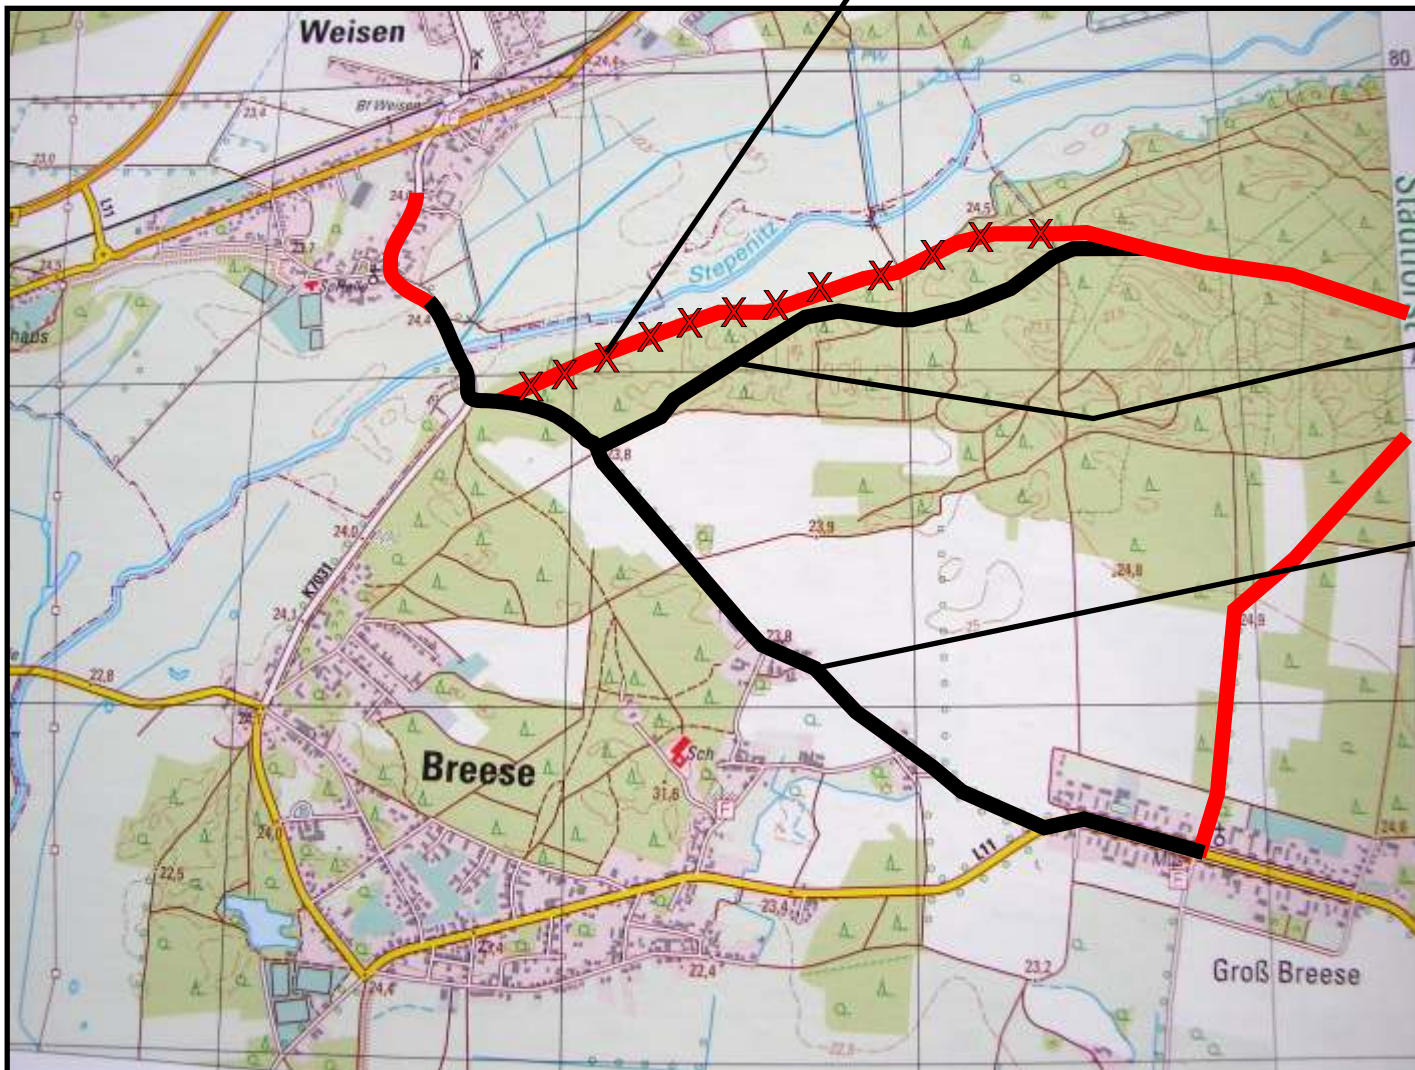

# Brandenburg

Gestütsweg: Teilstrecke stark beschädigt für Kutschen und Reiter ungeeignet

Gestütsweg

Umleitung für Reiter

Umleitung für Reiter und Kutschen

**Gestütsweg e.V.**  
Woosmerhof 6  
19303 Vielank / OT Woosmerhof  
Tel.: 038759-33574  
Mobil: 0171-3418511